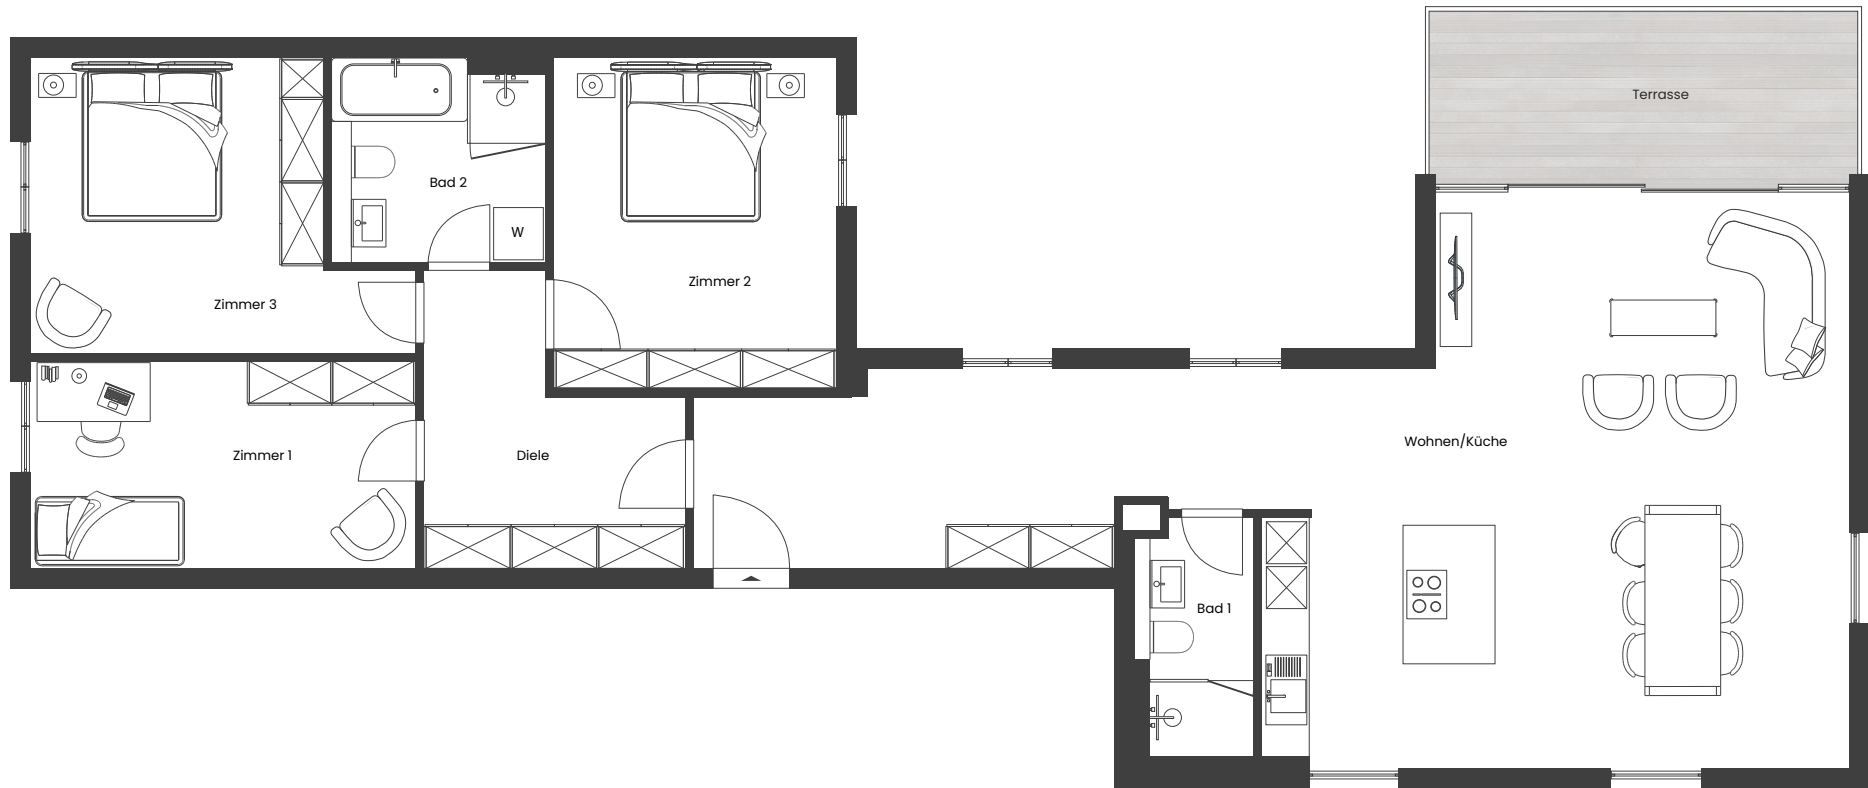

PENTHOUSE #7 | Dachgeschoss

Wohnen/Küche	63,34 m ²
Dachterrasse (50%)	6,06 m ²
Bad 1	4,26 m ²
Diele	10,45 m ²
Zimmer 1	13,48 m ²
Zimmer 2	15,63 m ²
Bad 2	7,46 m ²
Zimmer 3	15,73 m ²
Gesamtwohnfläche	136,41 m ²

PENTHOUSE #7