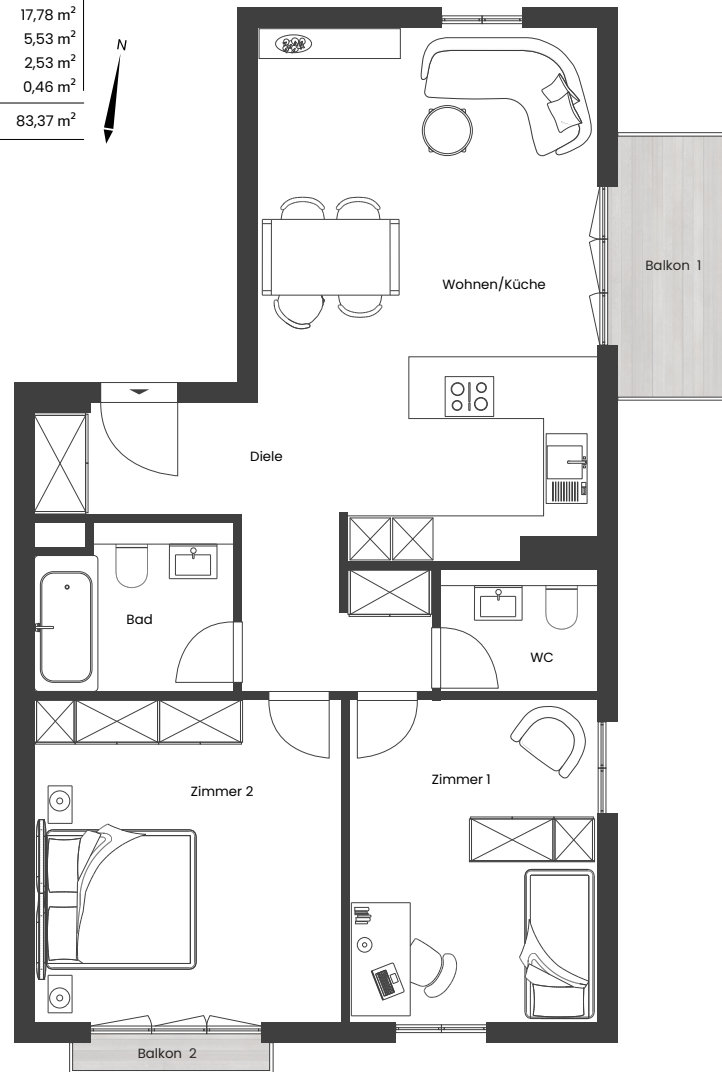

STUDIO #5 | 4. Obergeschoss

Wohnen/Küche	35,12 m ²
WC	3,29 m ²
Diele	4,74 m ²
Zimmer 1	13,92 m ²
Zimmer 2	17,78 m ²
Bad	5,53 m ²
Balkon 1 (50 %)	2,53 m ²
Balkon 2 (50 %)	0,46 m ²
Gesamtwohnfläche	83,37 m ²

STUDIO #5